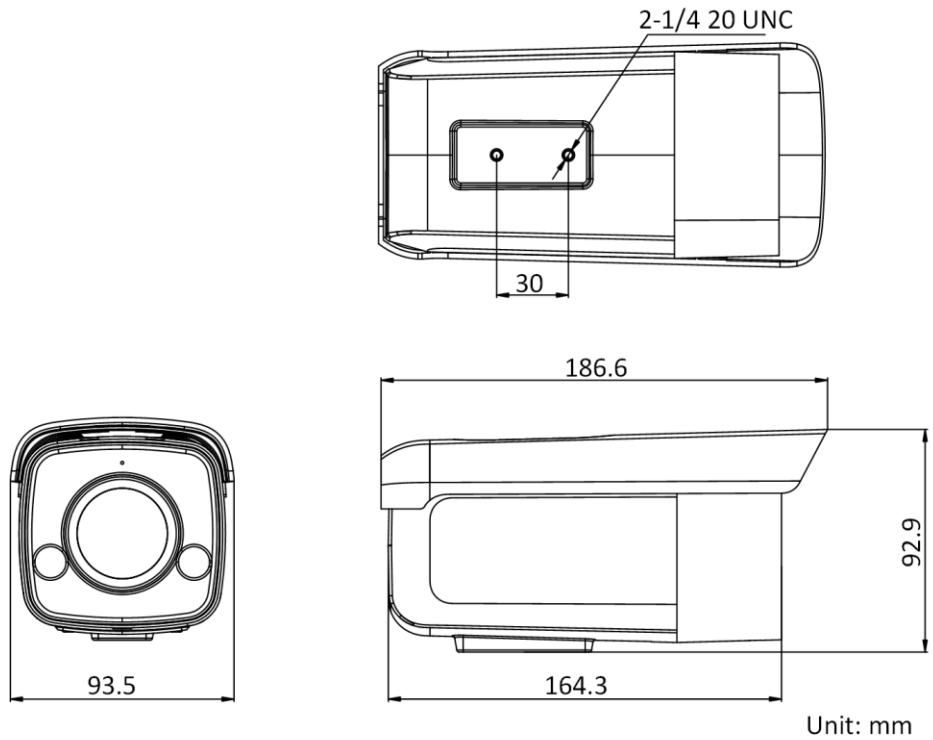

· 外形尺寸

· 配件

· 推荐购买

DS-1275ZJ 立杆装支架	DS-1214ZJ-XS 横杆装支架	DS-1297ZJ-ES 吊装支架	DS-1297ZJ 吊装支架	DS-1232ZJ-XS 万向节
DS-1292ZJ 壁装支架	DS-1232ZJ-T 万向节