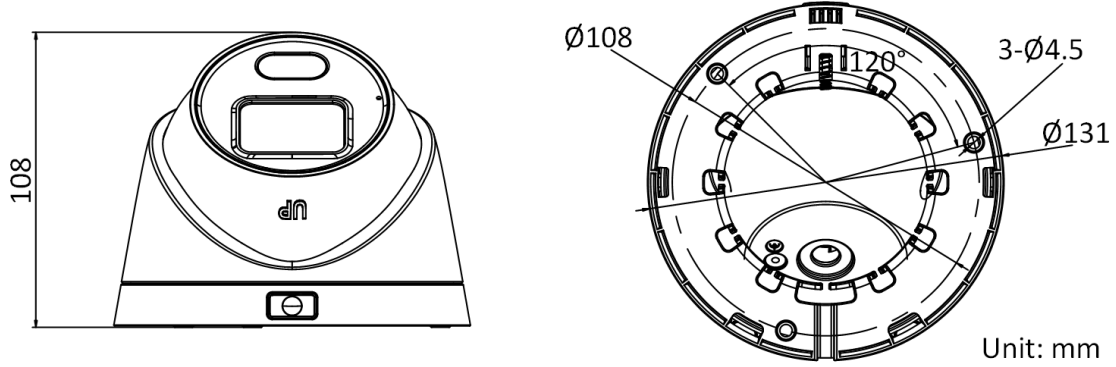

DS-2CD3347WD-L(C)

· 外形尺寸

· 配件

· 推荐购买

DS-1273ZJ-130-TRL 壁装支架	DS-1280ZJ-M 藏线盒	DS-1281ZJ-M 斜底座