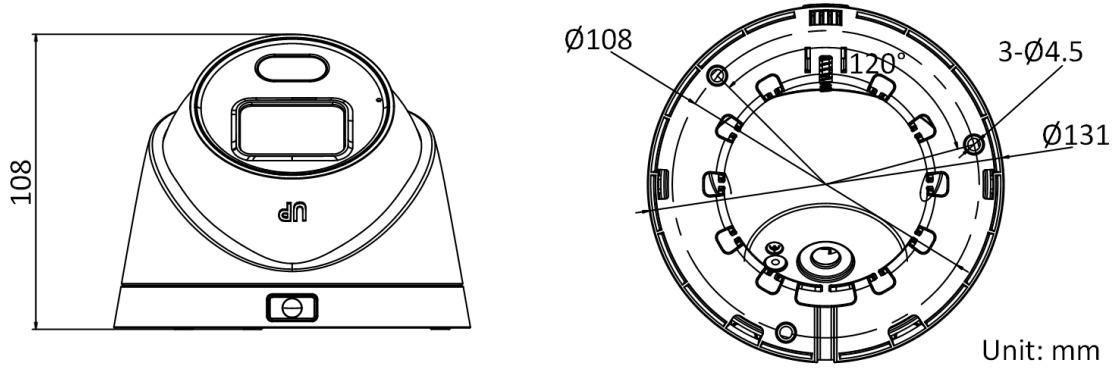

· 订货型号

DS-2CD3347FDWD-L(B)
DS-2CD3347FWD-L(B)

· 外形尺寸

· 配件

· 推荐购买

DS-1273ZJ-130-TRL 壁装支架	DS-1280ZJ-M 藏线盒	DS-1281ZJ-M 斜底座