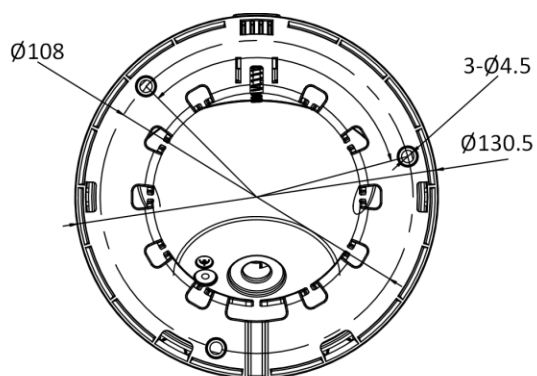

· 外形尺寸

Unit: mm

· 配件

· 推荐购买

DS-1280ZJ-DM8 藏线盒	DS-1275ZJ 立杆装支架	DS-1271ZJ-130-TRL 吊装支架	DS-1281ZJ-M 藏线盒	DS-1276ZJ 墙角装支架
DS-1273ZJ-130-TRL 壁装支架				

*需自行配备DC12 V , Ø5.5 mm 圆口电源适配器。