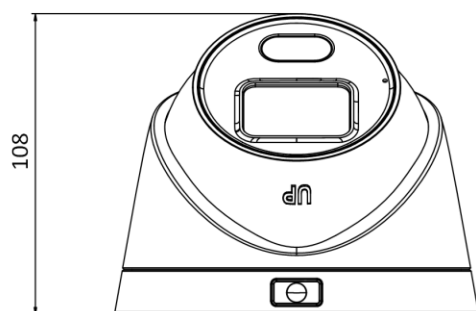

· 外形尺寸

Unit: mm

· 配件

· 推荐购买

DS-1280ZJ-DM8 藏线盒	DS-1275ZJ 立杆装支架	DS-1271ZJ-130-TRL 吊装支架	DS-1281ZJ-M 藏线盒	DS-1276ZJ 墙角装支架
DS-1273ZJ-130-TRL 壁装支架				

*需自行配备DC12 V , Ø5.5 mm 圆口电源适配器。