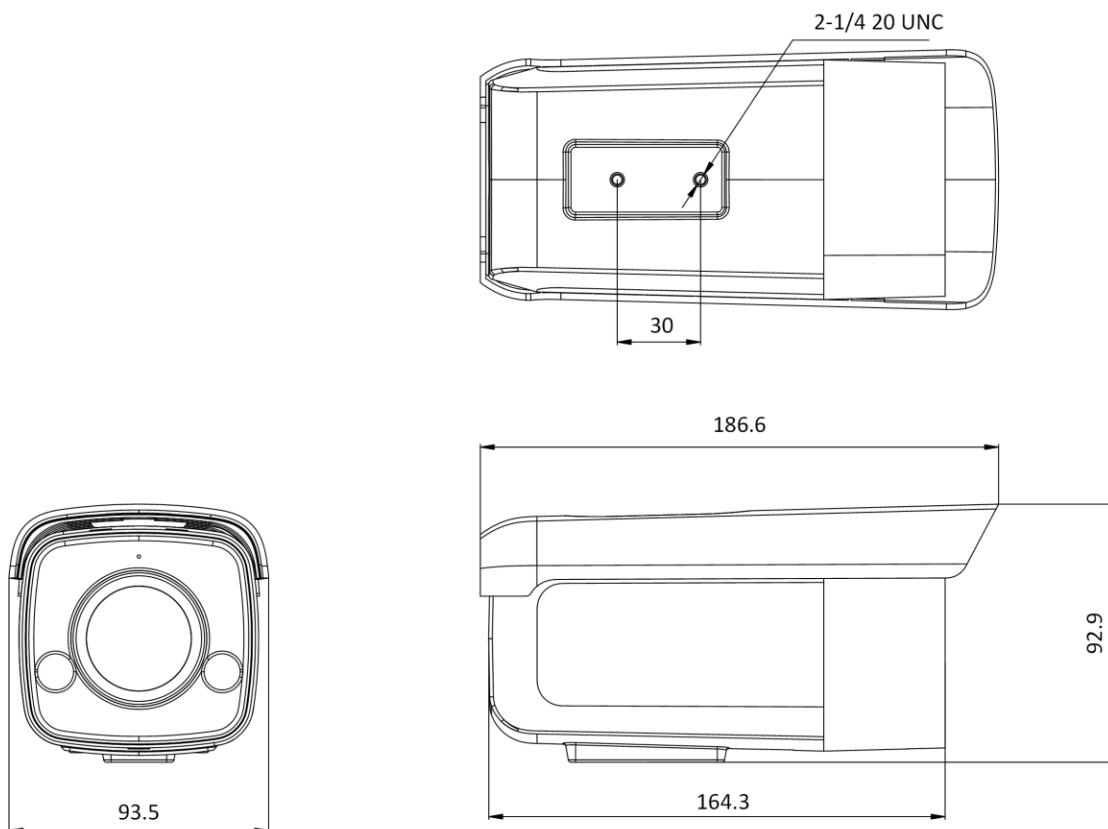

网络协议	TCP/IP, ICMP, HTTP, FTP, DHCP, DNS, RTP, RTSP, RTCP, NTP, SMTP, IGMP, QoS, UDP, Bonjour, SSL/TLS, HTTPS
用户管理	最多32个用户 可配置管理员、操作员、普通用户
客户端	iVMS-4200
浏览器	使用插件预览: IE10、IE11; 使用本地服务预览: Chrome 57.0+、Firefox 52.0+
<b>图像</b>	
日夜转换模式	白天、夜晚、自动、定时切换
图像增强	背光补偿, 强光抑制, 3D数字降噪, 宽动态
图像设置	旋转, 饱和度, 亮度, 对比度, 锐度, AGC, 白平衡通过客户端或者浏览器可调
<b>接口</b>	
音频	1个内置麦克风
网络	1个RJ45 10 M/100 M自适应以太网口
<b>smart功能</b>	
Smart事件	越界侦测、区域入侵侦测
<b>一般规范</b>	
联动方式	上传FTP, 上传中心, 抓图, 邮件
通用功能	镜像, 视频遮盖, 心跳, 密码保护, 水印, IP地址过滤, 像素计算器
恢复出厂设置	支持客户端或浏览器恢复
启动及工作温湿度	-30 °C~60 °C, 湿度小于95% (无凝结)
供电方式	DC: 12 V ± 25%, 支持防反接保护 PoE: 802.3af, Class3 *DWD型号不支持PoE
电流及功耗	DC: 12 V, 0.40 A, 最大功耗: 4.8 W PoE: 802.3af, 36 V~57 V, 0.18 A~0.11 A, 最大功耗: 6.5 W *DWD型号不支持PoE
电源接口类型	Ø5.5 mm圆口
产品尺寸	186.6 × 93.5 × 92.9 mm
包装尺寸	235 × 120 × 125 mm
设备重量	EWD型号: 680 g EDWD型号: 655 g
带包装重量	910 g
<b>认证</b>	
辐射等级	ClassA
防护	IP66

▪ 订货型号

DS-2CD3T27EWD-L(C)

DS-2CD3T27EDWD-L(C)

▪ 外形尺寸

Unit: mm

▪ 配件

▪ 推荐购买

DS-1275ZJ 立杆装支架	DS-1214ZJ-XS 横杆装支架	DS-1297ZJ-ES 可伸缩吊装支架	DS-1232ZJ-XS 双层万向节	DS-1292ZJ 壁装支架
				
DS-1232ZJ-T 三层万向节	DS-1297ZJ 可伸缩吊装支架			
				