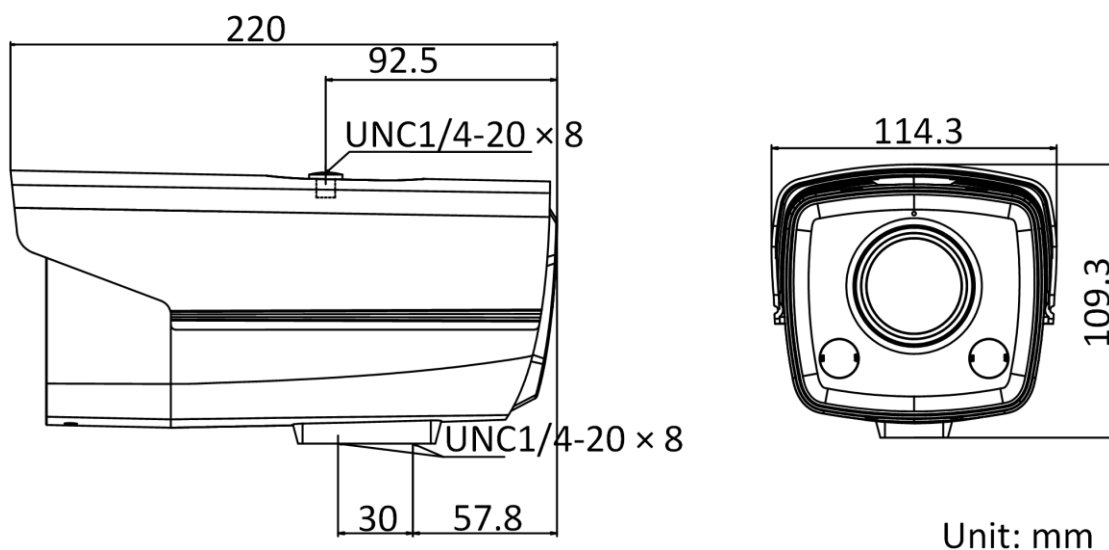

· 外形尺寸

· 配件

· 推荐购买

DS-1275ZJ 立杆装支架	DS-1292ZJ 壁装支架	DS-1297ZJ-ES 可伸缩吊装支架	DS-1297ZJ 可伸缩吊装支架	DS-1232ZJ-XS 双层万向节
DS-1232ZJ-T 三层万向节	DS-1214ZJ-XS 横杆装支架			

*需自行配备DC12 V, Ø5.5 mm圆口电源适配器