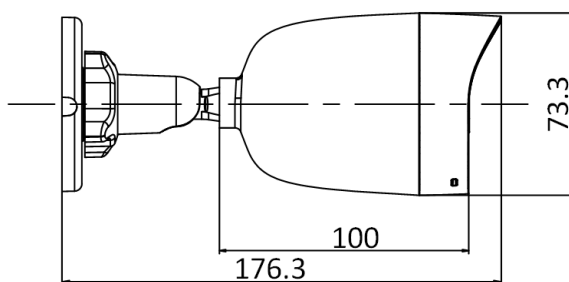

规格参数

摄像机	
传感器类型	1/2.7" Progressive Scan CMOS
最低照度	彩色：0.0005 Lux @ (F1.0 , AGC ON) , 0 Lux with Light
快门	1/3 s~1/100,000 s
宽动态	数字宽动态
调节角度	垂直：0~90°，水平：0~360°，旋转：0~360°
镜头	
焦距&视场角	2.8 mm，水平视场角：106.7°，垂直视场角：55.5°，对角视场角：126.5° 4 mm，水平视场角：83.6°，垂直视场角：44.6°，对角视场角：99.1° 6 mm，水平视场角：54.6°，垂直视场角：29.9°，对角视场角：63.3°
景深范围	2.8 mm：1.7 m~∞ 4 mm：2.1 m~∞ 6 mm：3.5 m~∞
最大光圈数	F1.0
镜头尺寸接口	M12
补光	
防补光过曝	支持
补光灯类型	柔光灯
补光距离	最远可达30 m
视频	
最大图像尺寸	1920 × 1080
主码流帧率分辨率	50 Hz：25 fps (1920 × 1080 , 1280 × 720)
子码流帧率分辨率	50 Hz：25 fps (640 × 480 , 640 × 360)
视频压缩标准	主码流：H.265/H.264 子码流：H.265/H.264/ MJPEG 第三码流：H.265/H.264
视频压缩码率	32 Kbps~8 Mbps
H.264编码类型	BaseLine Profile/Main Profile/High Profile
H.265编码类型	Main Profile
Smart264编码	主码流支持
Smart265编码	主码流支持
码率控制	定码率，变码率
ROI	支持主码流设置1个固定区域
音频	
音频环境噪声过滤	支持
音频采样率	8 kHz/16 kHz
音频压缩标准	G.711ulaw/G.711alaw/G.722.1/G.726/MP2L2/PCM/AAC
音频压缩码率	64 Kbps (G.711 ulaw/G.711 alaw)/16 Kbps (G.722.1)/16 Kbps (G.726)/32~160 Kbps (MP2L2) /16~64 Kbps (AAC)
网络	
客户端	iVMS-4200
同时预览路数	最多6路
接口协议 (API)	开放型网络视频接口，ISAPI，SDK，GB28181 (2016)

· 订货型号

DS-IPC-K22L(/PoE)(B)

▪ 外形尺寸

Unit: mm

▪ 配件

▪ 推荐购买

DS-1280ZJ-XS

藏线盒