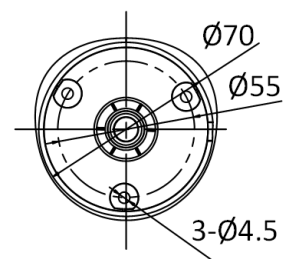

规格参数

摄像机	
传感器类型	1/2.7" Progressive Scan CMOS
最低照度	彩色：0.0005 Lux @ (F1.0 , AGC ON) , 0 Lux with Light
快门	1/3 s~1/100,000 s
宽动态	数字宽动态
调节角度	垂直：0~90°，水平：0~360°，旋转：0~360°
镜头	
焦距&视场角	2.8 mm，水平视场角：106.7°，垂直视场角：55.5°，对角视场角：126.5° 4 mm，水平视场角：83.6°，垂直视场角：44.6°，对角视场角：99.1° 6 mm，水平视场角：54.6°，垂直视场角：29.9°，对角视场角：63.3°
景深范围	2.8 mm：1.7 m~∞ 4 mm：2.1 m~∞ 6 mm：3.5 m~∞
最大光圈数	F1.0
镜头尺寸接口	M12
补光	
防补光过曝	支持
补光灯类型	柔光灯
补光距离	最远可达30 m
视频	
最大图像尺寸	1920 × 1080
主码流帧率分辨率	50 Hz：25 fps (1920 × 1080 , 1280 × 720)
子码流帧率分辨率	50 Hz：25 fps (640 × 480 , 640 × 360)
视频压缩标准	主码流：H.265/H.264 子码流：H.265/H.264/ MJPEG 第三码流：H.265/H.264
视频压缩码率	32 Kbps~8 Mbps
H.264编码类型	BaseLine Profile/Main Profile/High Profile
H.265编码类型	Main Profile
Smart264编码	主码流支持
Smart265编码	主码流支持
码率控制	定码率，变码率
ROI	支持主码流设置1个固定区域
音频	
音频环境噪声过滤	支持
音频采样率	8 kHz/16 kHz
音频压缩标准	G.711ulaw/G.711alaw/G.722.1/G.726/MP2L2/PCM/AAC
音频压缩码率	64 Kbps (G.711 ulaw/G.711 alaw)/16 Kbps (G.722.1)/16 Kbps (G.726)/32~160 Kbps (MP2L2) /16~64 Kbps (AAC)
网络	
客户端	iVMS-4200
同时预览路数	最多6路
接口协议 (API)	开放型网络视频接口，ISAPI，SDK，GB28181 (2016)

· 订货型号

DS-IPC-K22L(/PoE)(B)

▪ 外形尺寸

Unit: mm

▪ 配件

▪ 推荐购买

DS-1280ZJ-XS

藏线盒