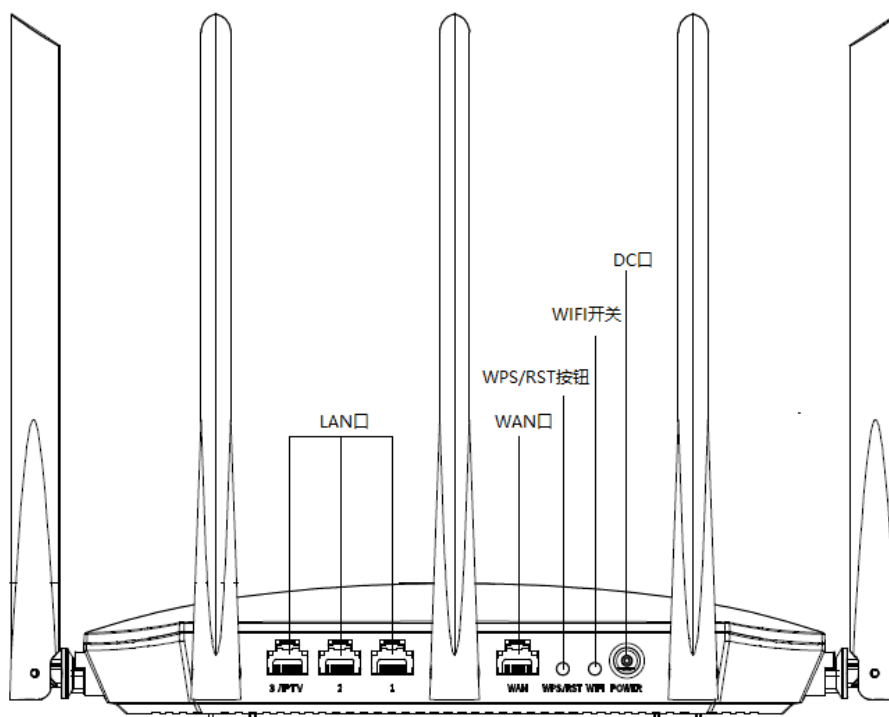

默认用户名	无，首次登录时设置用户名
工作温度	0°C 到 40°C
工作湿度	10%—90%RH（不凝结）
存贮温度	-40°C 到 70°C
存贮湿度	5%—90%RH（不凝结）

外形尺寸

订货型号

• DS-3WR11-E

硬件接口图

典型应用