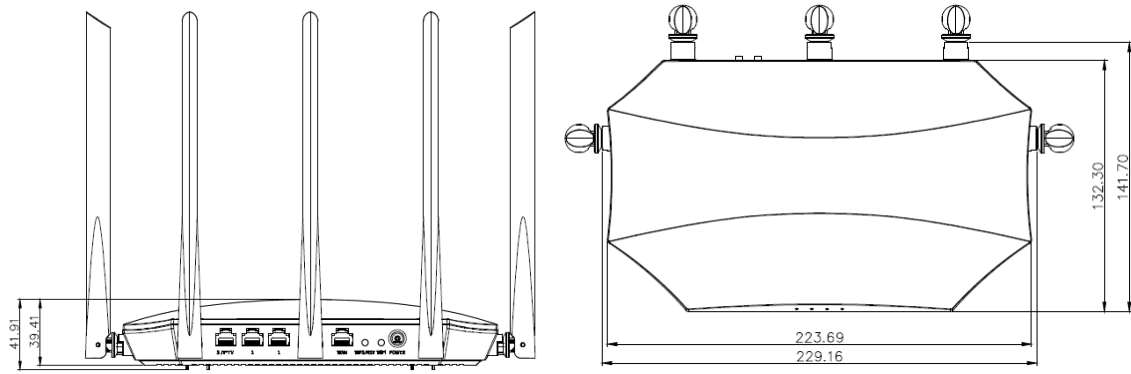

默认用户名	无，首次登录时设置用户名
工作温度	0°C 到 40°C
工作湿度	10%—90%RH（不凝结）
存贮温度	-40°C 到 70°C
存贮湿度	5%—90%RH（不凝结）

外形尺寸

订货型号

• DS-3WR11-E