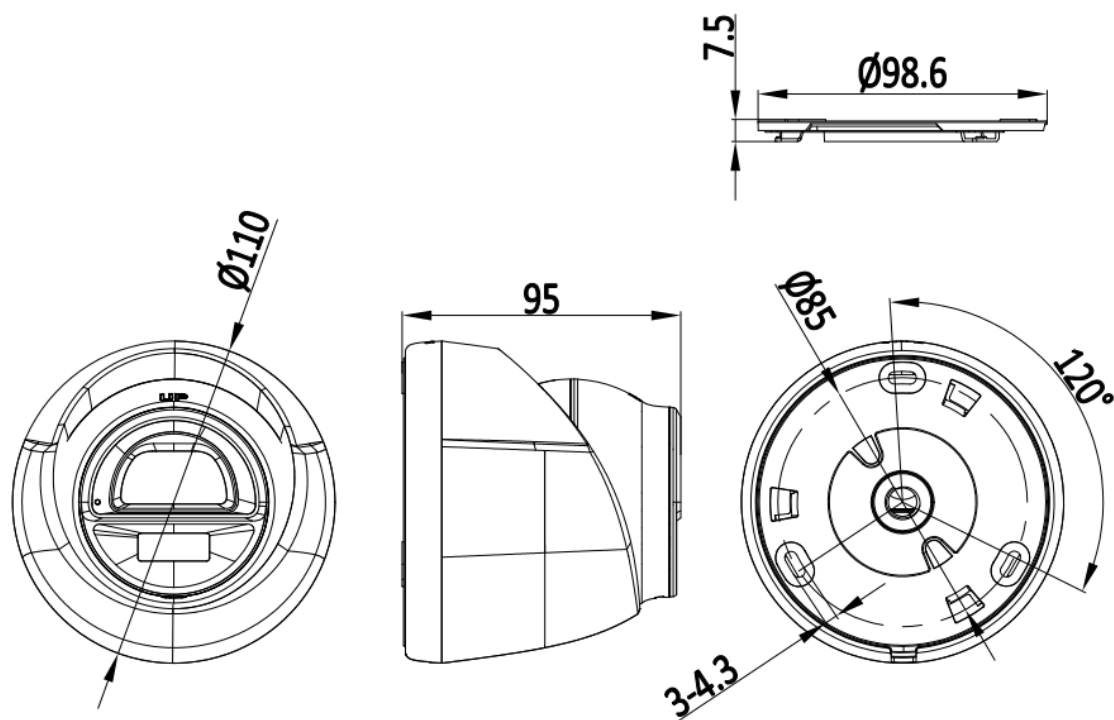

规格参数

摄像机	
传感器类型	1/2.7" Progressive Scan CMOS
最大图像尺寸	2560 × 1440
最低照度	彩色：0.005 Lux @ (F1.2 , AGCON) , 0 Lux with IR
快门	1/3 s~1/100,000 s
宽动态	数字宽动态
日夜切换模式	ICR红外滤片式
调节角度	水平：0°~360°，垂直：0°~75°，旋转：0°~360°
镜头	
焦距 & 视场角	2.8 mm，水平视场角：94°，垂直视场角：49°，对角视场角：114° 4 mm，水平视场角：70°，垂直视场角：35°，对角视场角：85° 6 mm，水平视场角：46°，垂直视场角：24°，对角视场角：54°
最大光圈数	F1.6
镜头尺寸接口	M12
补光	
补光灯类型	智能补光，可切换白光灯、红外灯
补光距离	红外光最远可达30 m，白光最远可达20 m
红外波长范围	850 nm
防补光过曝	支持
视频	
主码流帧率分辨率	50 Hz：25 fps (2560 × 1440 , 1920 × 1080 , 1280 × 720)
子码流帧率分辨率	50 Hz：25 fps (1280 × 720 , 640 × 480 , 640 × 360)
视频压缩标准	主码流：H.265/H.264 子码流：H.265/H.264
视频压缩码率	32 Kbps~8 Mbps
H.265编码类型	Main Profile
H.264编码类型	Baseline Profile/Main Profile/High Profile
码率控制	定码率，变码率
SVC	支持
ROI	ROI支持主码流设置1个固定区域
音频	
音频压缩标准	G.711alaw/AAC-LC
音频压缩码率	64 Kbps (G.711alaw) /16~64 Kbps (AAC-LC)
音频采样率	8 kHz/16 kHz
音频环境噪声过滤	支持
网络	
网络协议	TCP/IP，ICMP，HTTP，DHCP，DNS，RTP，RTSP，RTCP，NTP，IGMP，QoS，UDP
同时预览路数	最多6路
接口协议 (API)	开放型网络视频接口，ISAPI，SDK，GB28181
用户管理	最多32个用户，可分3级用户权限管理：管理员，操作员，普通用户
客户端	iVMS-4200
浏览器	使用插件预览：IE10，IE11 使用本地服务预览：Chrome 57.0+，Firefox 52.0+，Edge 89+

图像	
smartIR	支持
图像设置	镜像, 饱和度, 亮度, 对比度, 锐度, AGC, 白平衡通过客户端或者浏览器可调
日夜转换模式	白天, 夜晚, 自动, 定时切换
图像增强	背光补偿, 强光抑制, 3D数字降噪
接口	
网络	1个RJ45 10 M/100 M自适应以太网口
音频	1个内置麦克风
smart功能	
Smart事件	移动侦测(支持人形检测), 异常
一般规范	
联动方式	上传中心
产品尺寸	Ø110 × 95 mm
包装尺寸	145 × 145 × 128 mm
设备重量	285 g
带包装重量	478 g
启动及工作温湿度	-30 °C~60 °C, 湿度小于95% (无凝结)
通用功能	心跳, 密码保护, 水印技术
恢复出厂设置	支持客户端或浏览器恢复
电流及功耗	非PoE型号: DC: 12 V, 0.42 A, 最大功耗: 5 W PoE型号: DC: 12 V, 0.42 A, 最大功耗: 5 W PoE: IEEE 802.3af, CLASS 0, 最大功耗: 6.5 W
供电方式	非PoE型号: DC: 12 V ± 25%, 支持防反接保护 PoE型号: DC: 12 V ± 25%, 支持防反接保护 PoE: IEEE 802.3af, CLASS 0
电源接口类型	Ø5.5 mm圆口
认证	
防护	IP66

▪ 订货型号

- HST-IPC34V2-LA(2.8mm)(B)(HOSTONE标配)
- HST-IPC34V2-LA(4mm)(B)(HOSTONE标配)
- HST-IPC34V2-LA(6mm)(B)(HOSTONE标配)
- HST-IPC34V2-LA(2.8mm/PoE)(B)(HOSTONE标配)
- HST-IPC34V2-LA(4mm/PoE)(B)(HOSTONE标配)
- HST-IPC34V2-LA(6mm/PoE)(B)(HOSTONE标配)

· 外形尺寸

Unit:mm

· 配件

· 推荐购买

DS-1272ZJ-110-TRS

壁装支架

*需自行配备DC12 V, $\text{Ø}5.5 \text{ mm}$ 圆口电源适配器